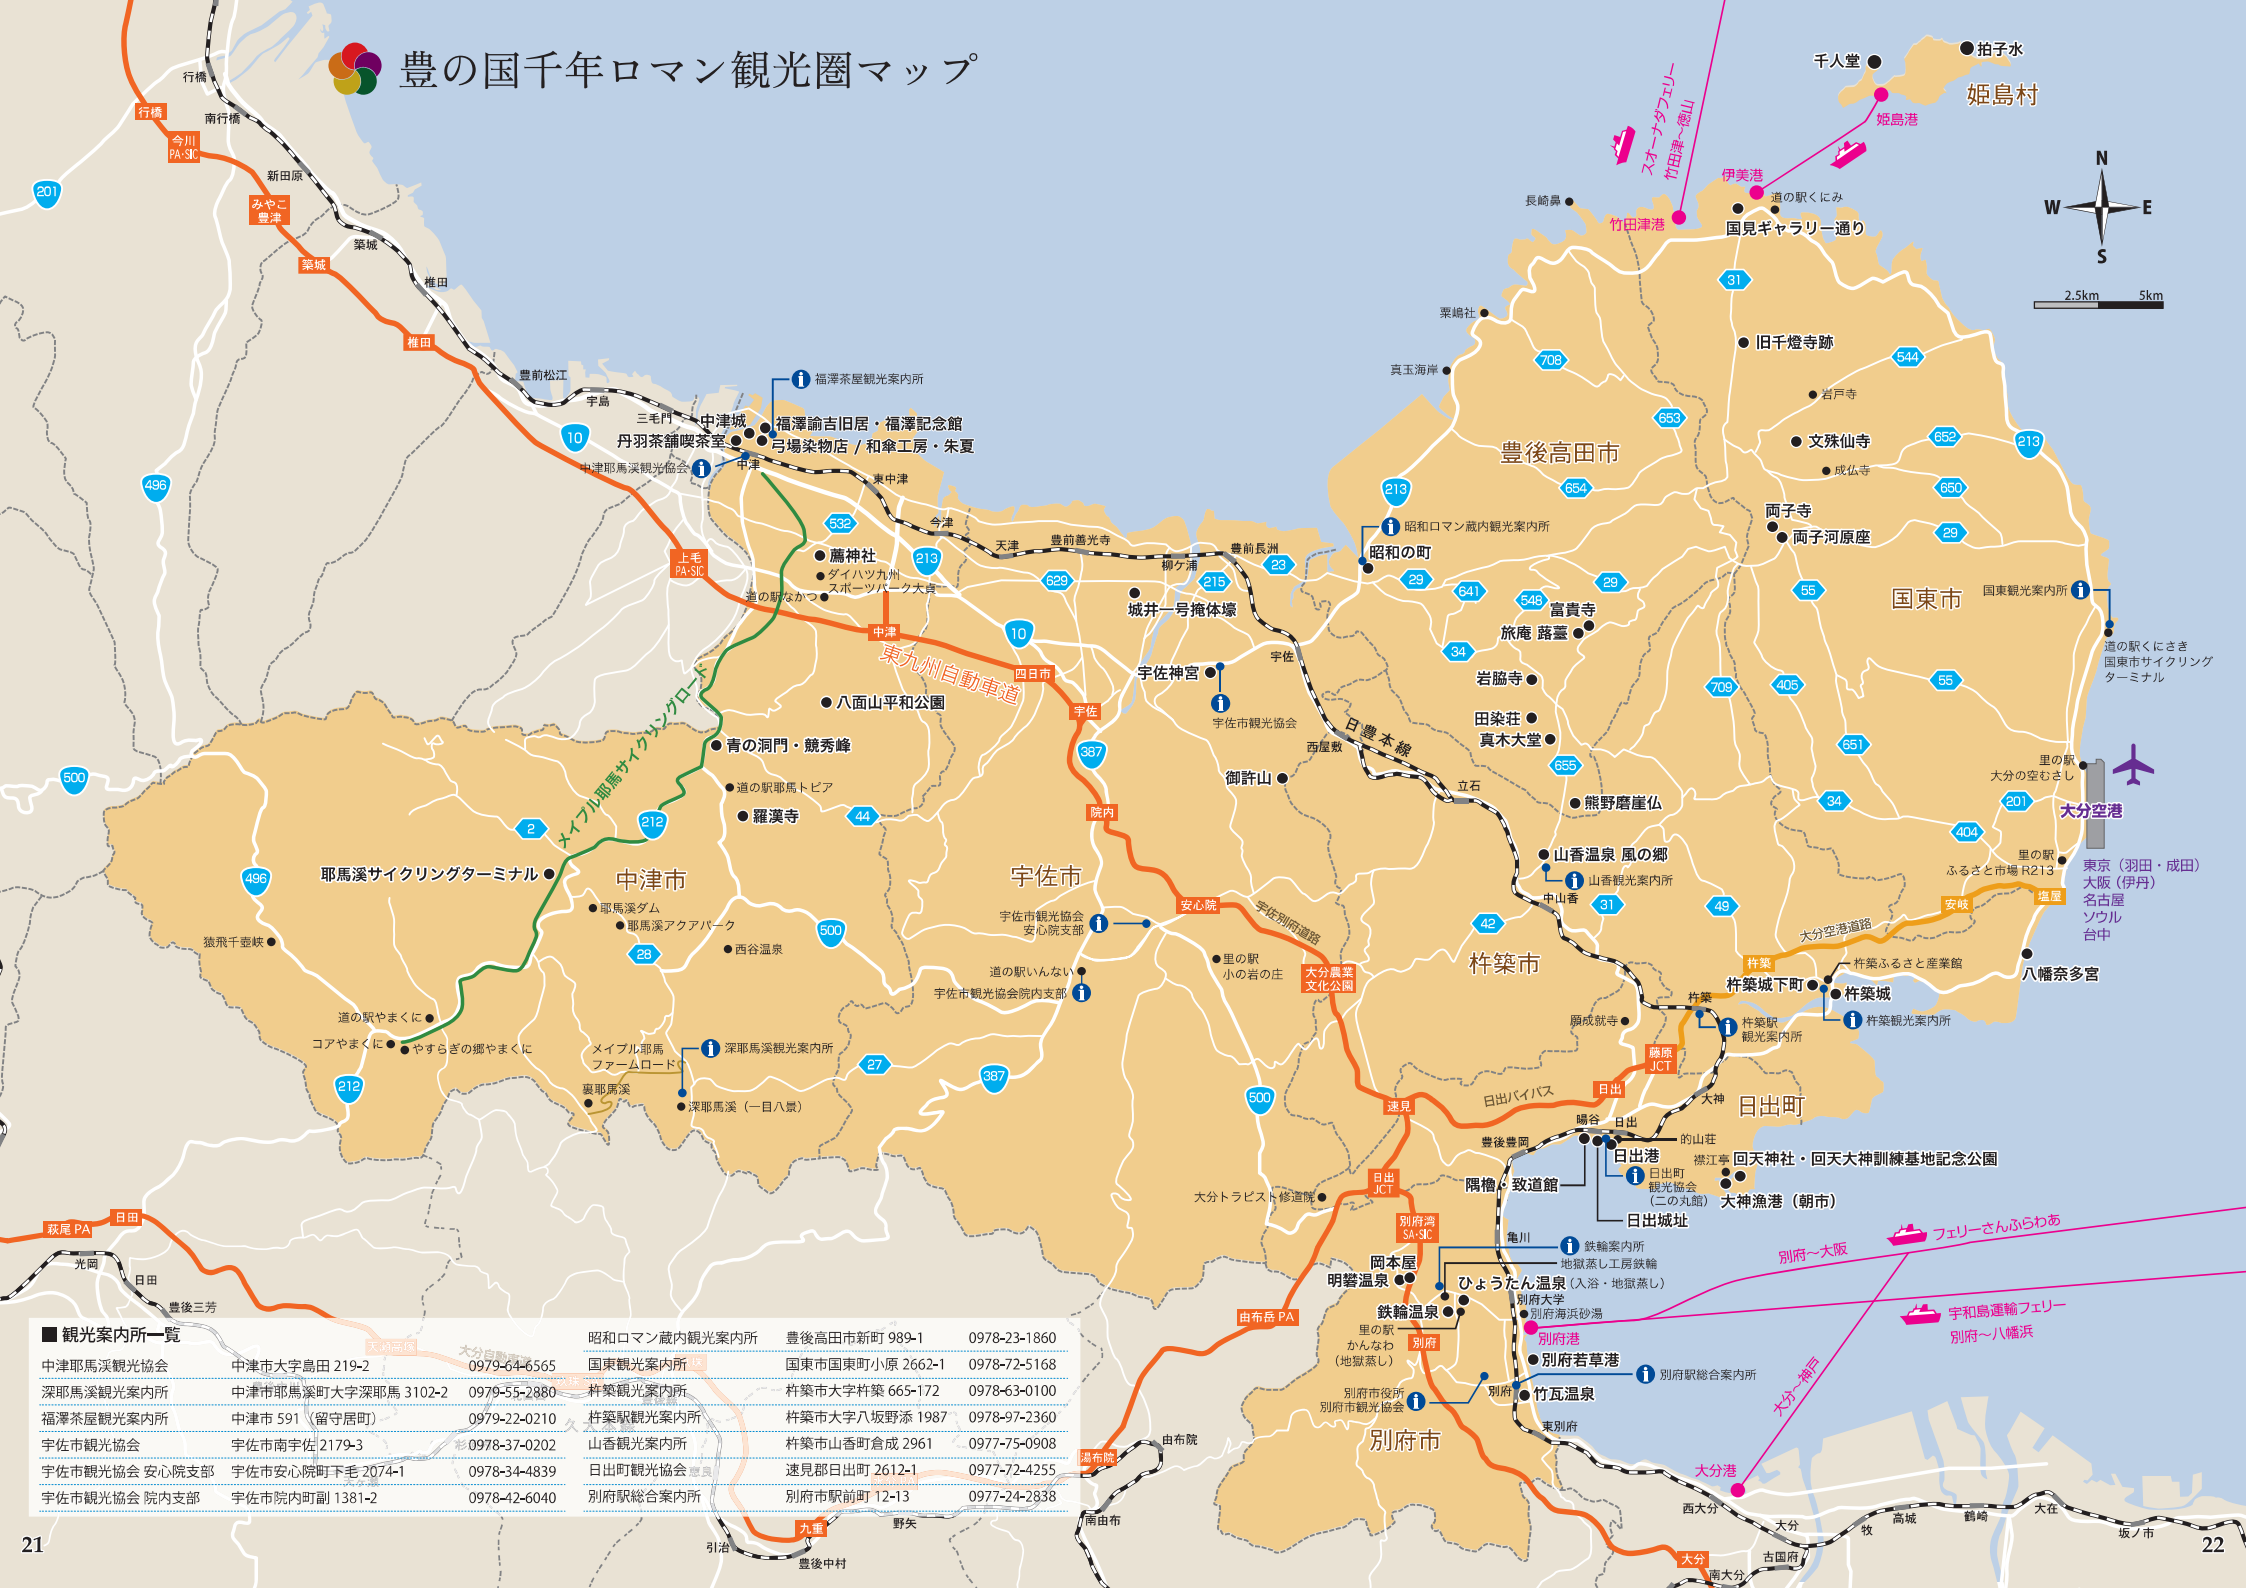

豊の国千年ロマン観光圏マップ

■ 観光案内所一覧

中津耶馬溪観光協会	中津市大字島田 219-2	0979-64-6565	昭和ロマン蔵内観光案内所	豊後高田市新町 989-1	0978-23-1860
深耶馬溪観光案内所	中津市耶馬溪町大字深耶馬 3102-2	0979-55-2880	国東観光案内所	国東市国東町小原 2662-1	0978-72-5168
福澤茶屋観光案内所	中津市 591 (留守居町)	0979-22-0210	杵築観光案内所	杵築市大字杵築 665-172	0978-63-0100
宇佐市観光協会	宇佐市南宇佐 2179-3	0978-37-0202	杵築駅観光案内所	杵築市大字八坂野添 1987	0978-97-2360
宇佐市観光協会 安心院支部	宇佐市安心院町下毛 2074-1	0978-34-4839	山香観光案内所	杵築市山香町倉成 2961	0977-75-0908
宇佐市観光協会 院内支部	宇佐市院内町副 1381-2	0978-42-6040	日出町観光協会	速見郡日出町 2612-1	0977-72-4255
			別府駅総合案内所	別府市駅前町 12-13	0977-24-2838